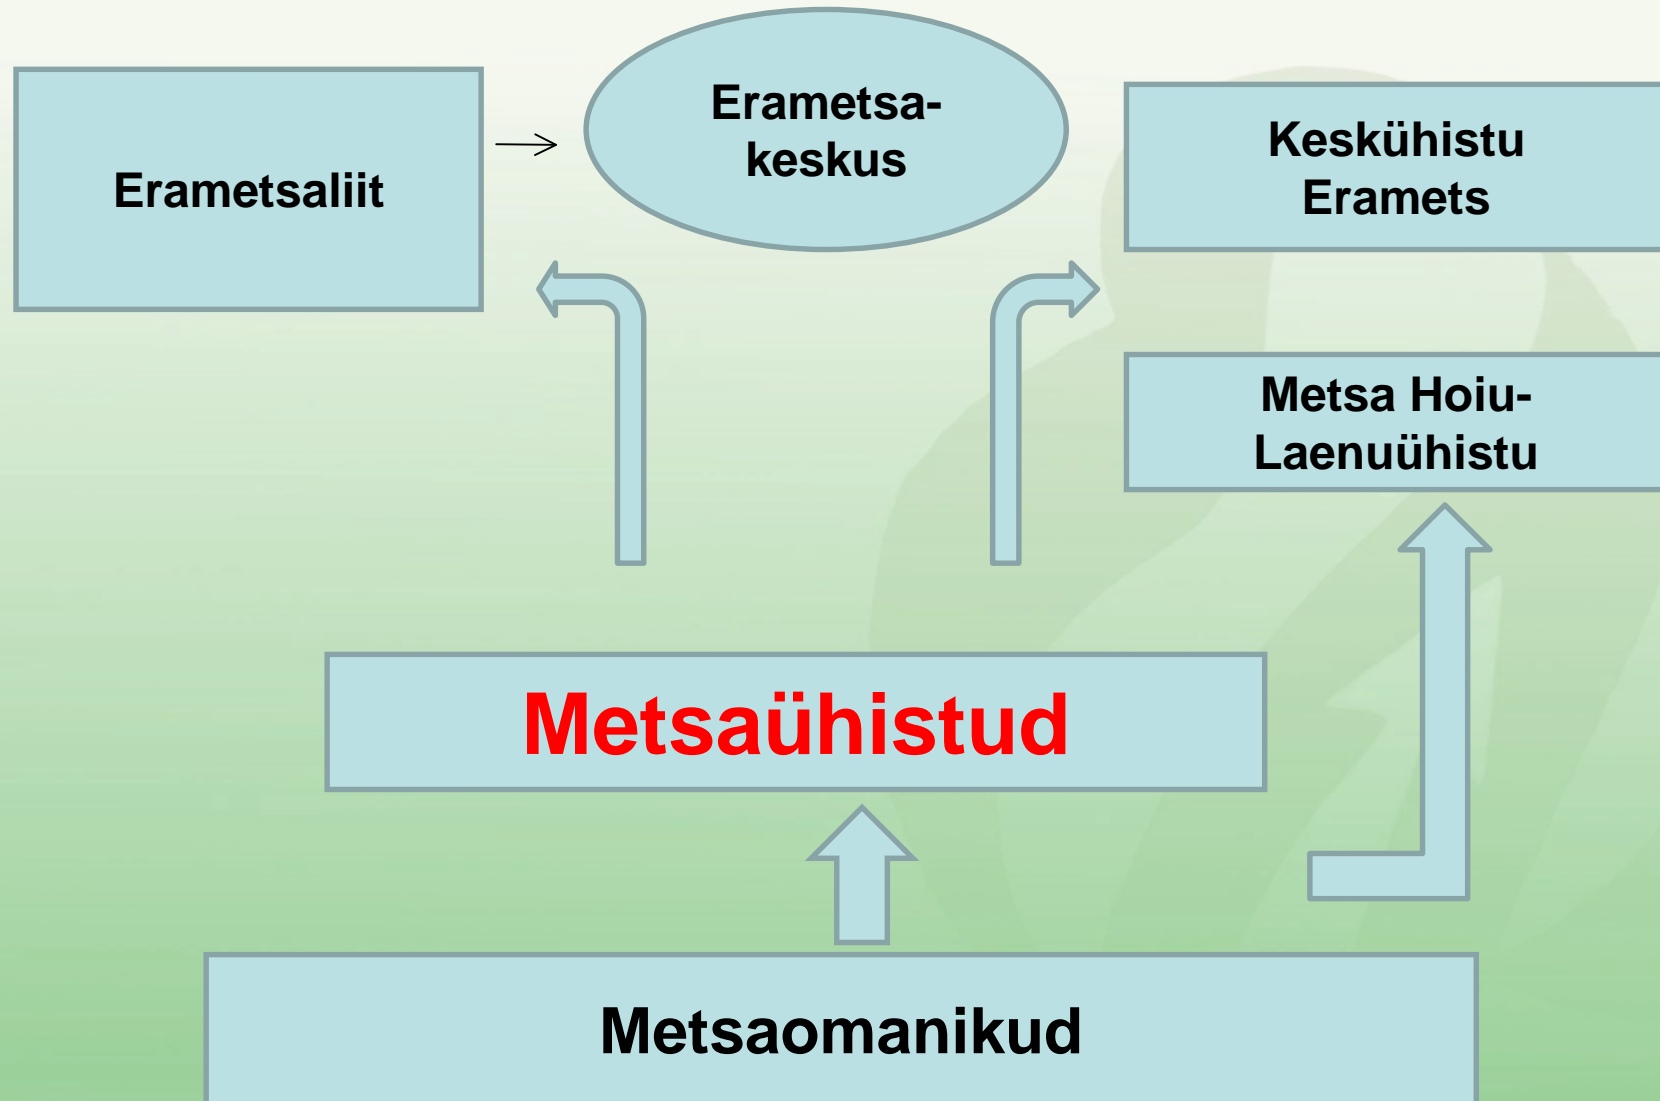

Millised organisatsioonid abistavad?