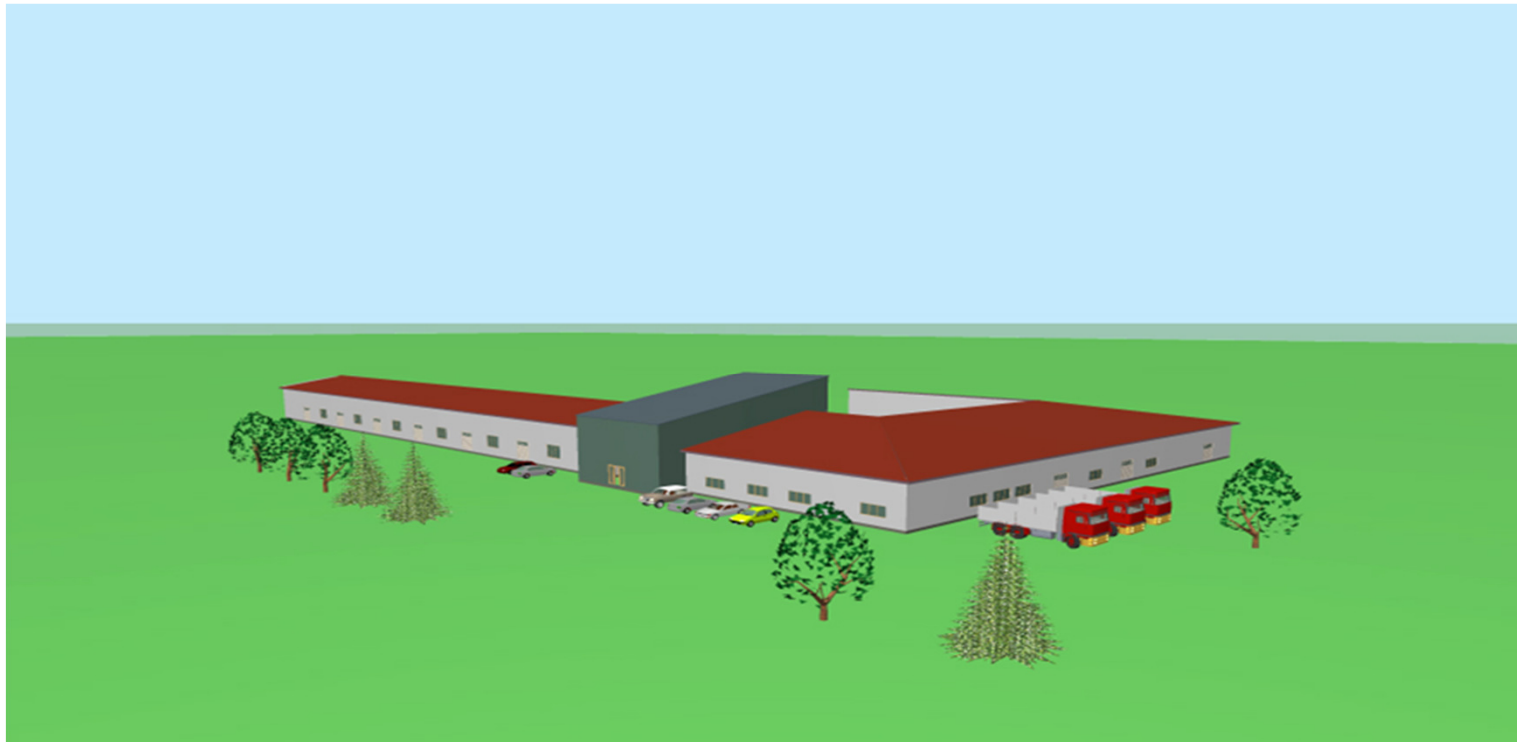

LEADER TOETUSED

Võrumaa Tehnoloogiainkubaatori Tootmis-
Arendushoonete kompleks